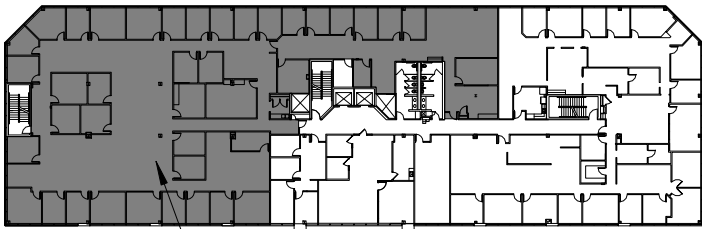

KEY PLAN

SUITE 201

SUITE 201

1" = 30'-0"