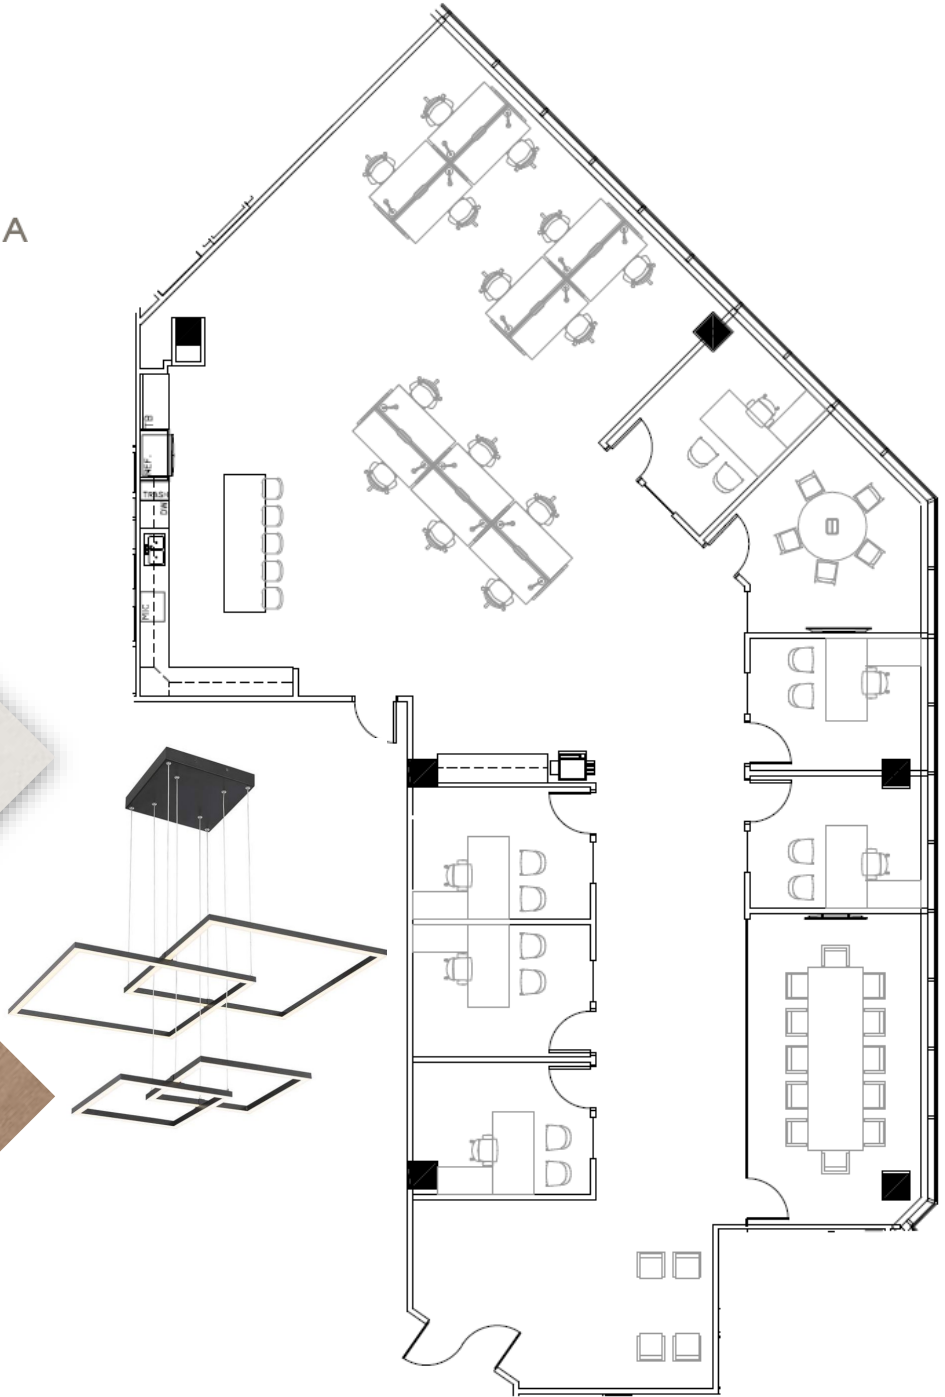

PREMIER PLAZA

SPEC SUITE 325

3rd FLOOR

4,456 RSF

PLANNING U
INTERIORS Z

6000 LAKE FORREST DRIVE NW, STE 120
ATLANTA, GA 30328
O- 678-732-3946

Brooke Dewey
(404) 995-2138
Brooke.Dewey@am.jll.com

David Horne
(404) 955-6321
David.Horne@am.jll.com