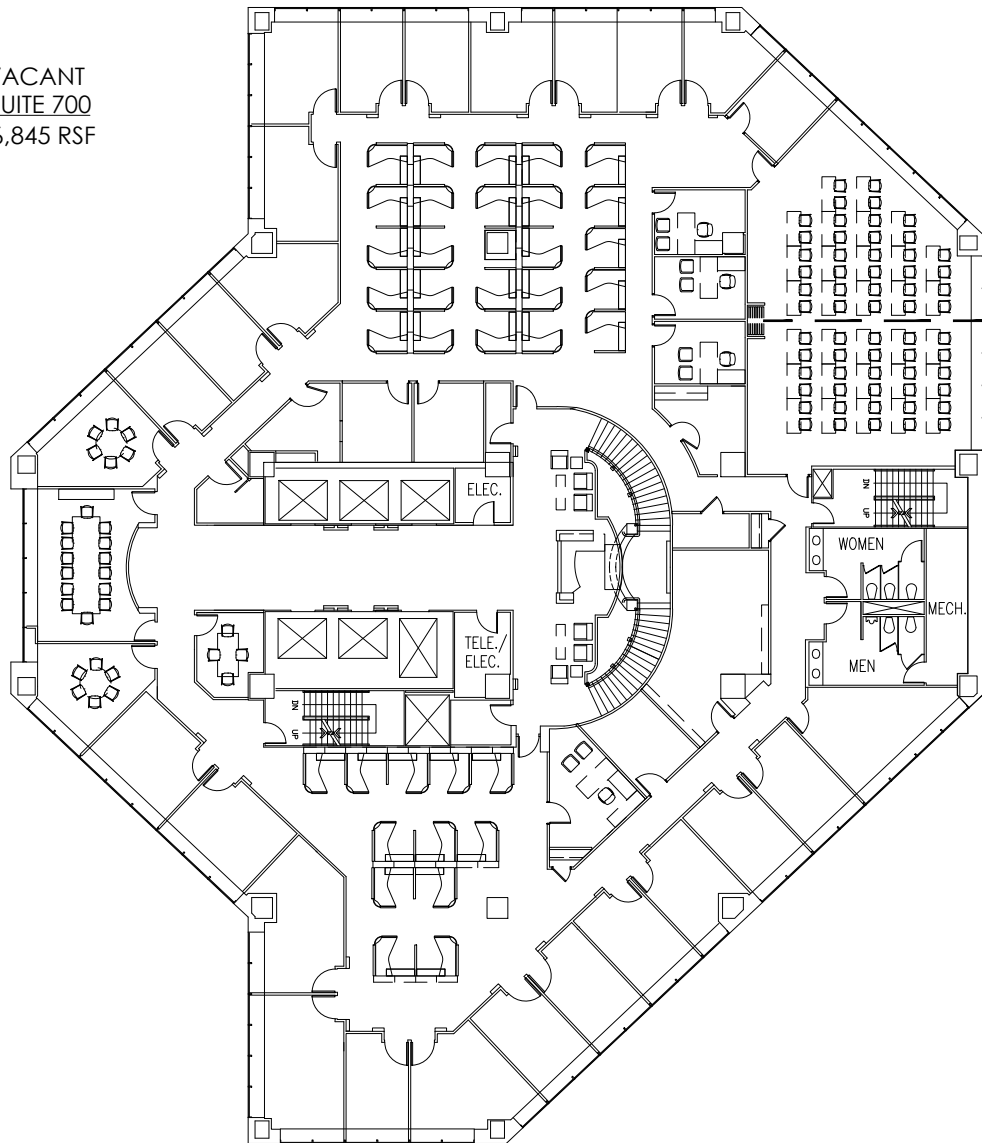

VACANT
SUITE 700
16,845 RSF

SUITE 700

CAPITAL CENTER - SOUTH TOWER
201 N. ILLINOIS ST., INDIANAPOLIS, INDIANA