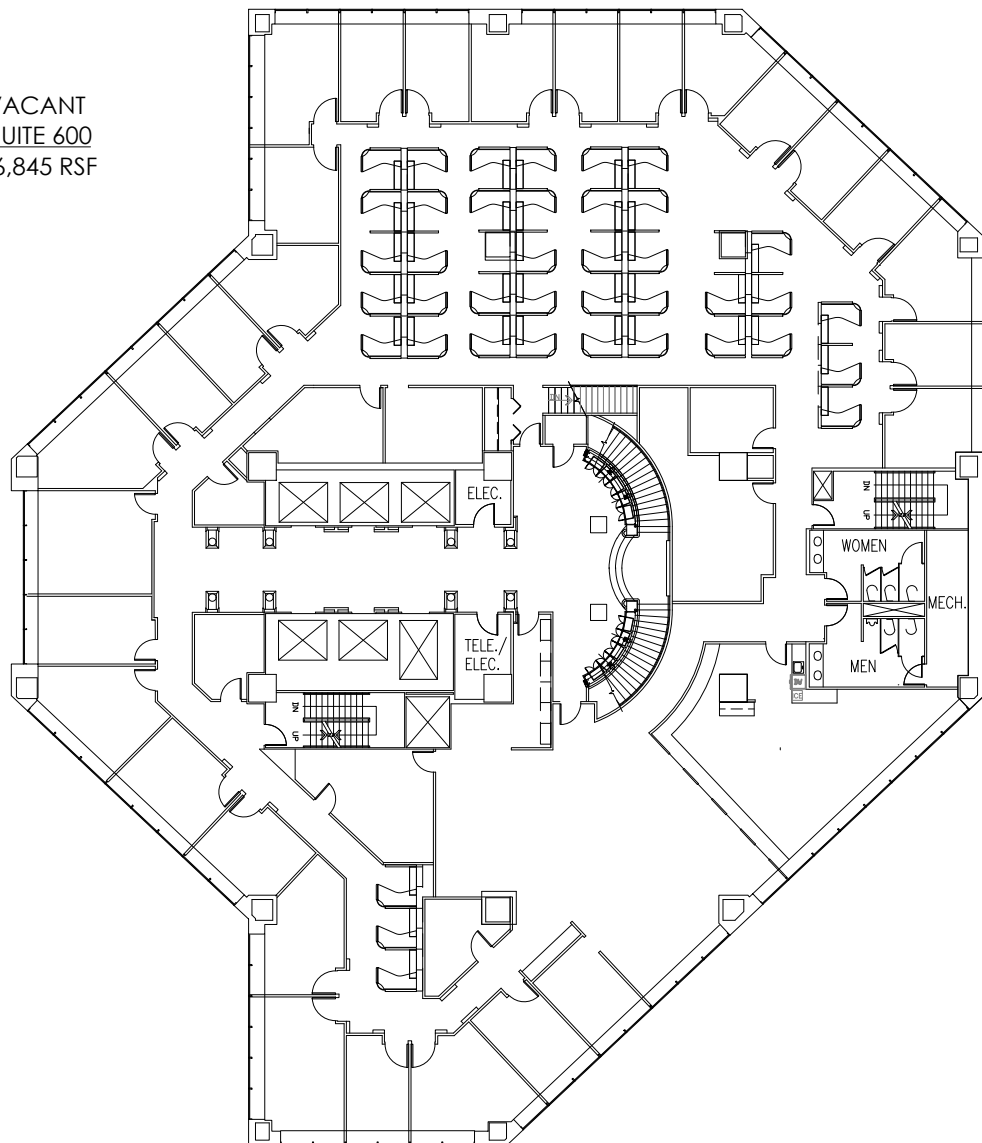

VACANT
SUITE 600
16,845 RSF

SUITE 600

CAPITAL CENTER - SOUTH TOWER
201 N. ILLINOIS ST., INDIANAPOLIS, INDIANA