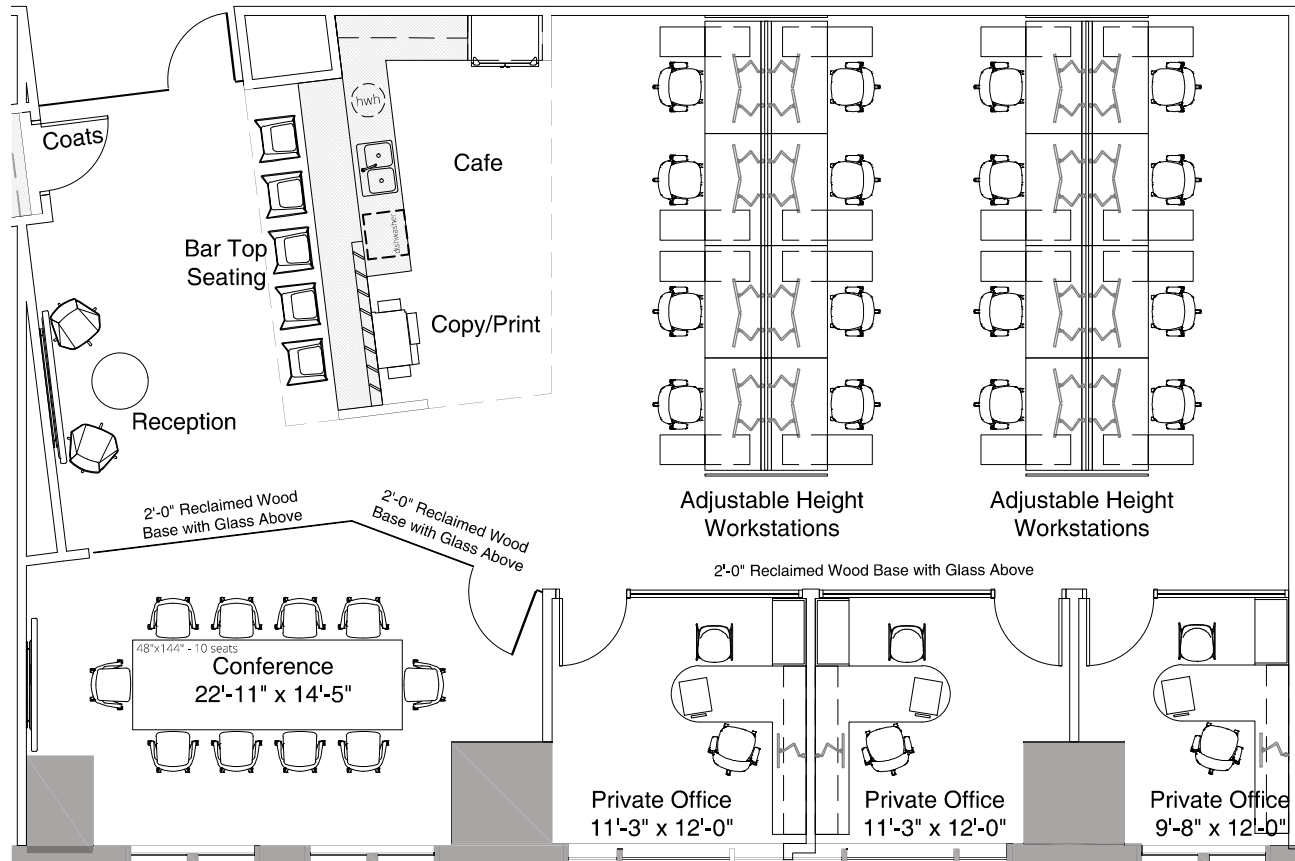

SUITE 550

2,641 RSF

[CLICK HERE](#)
To Experience 311

Michael Lirtzman
(312) 612-5933
michael.lirtzman@colliers.com

Marina Zelenkova
(312) 777-2638
marina.zelenkova@colliers.com