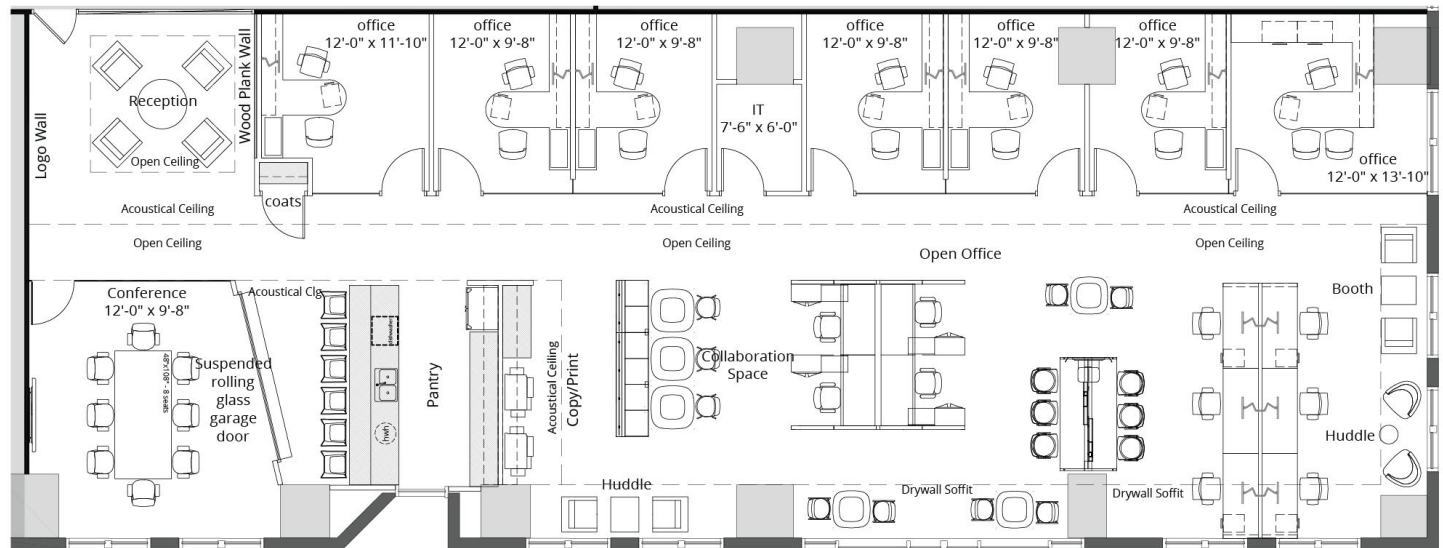

SUITE 1560

4,634 RSF

[CLICK HERE](#)
To View the Space

[CLICK HERE](#)
To Experience 311

Michael Lirtzman
(312) 612-5933
michael.lirtzman@colliers.com

Marina Zelenkova
(312) 777-2638
marina.zelenkova@colliers.com