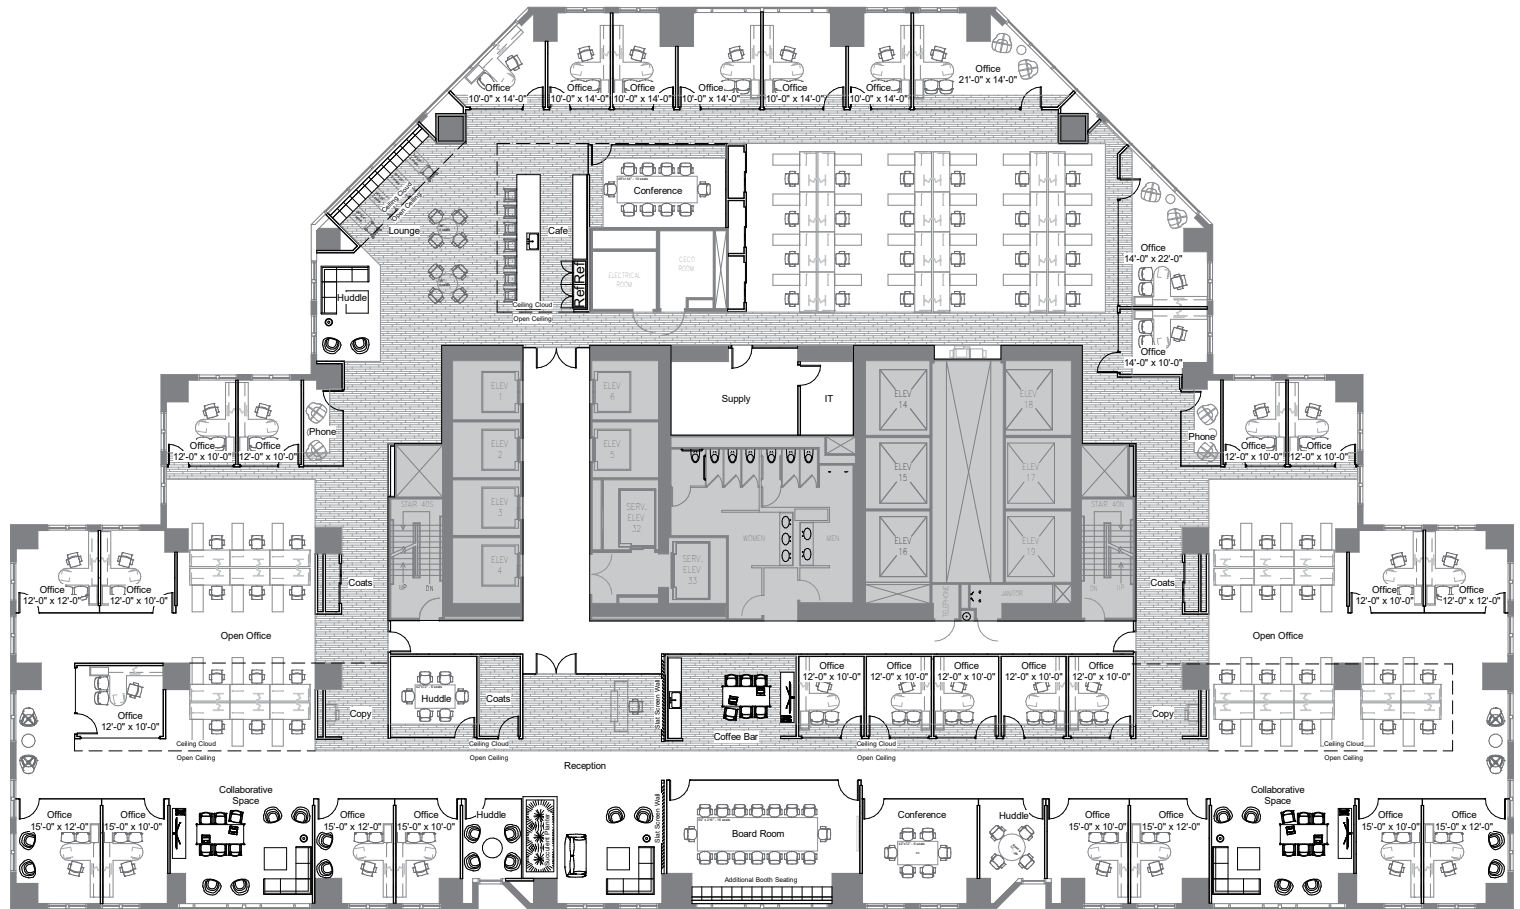

SUITE 3500
23,096 RSF

[CLICK HERE](#)
For a Virtual 3-D Tour

[CLICK HERE](#)
To Experience 311

311 SOUTH
WACKER

SUITE 3500

23,096 RSF

[CLICK HERE](#)
For a Virtual 3-D Tour

[CLICK HERE](#)
To Experience 311