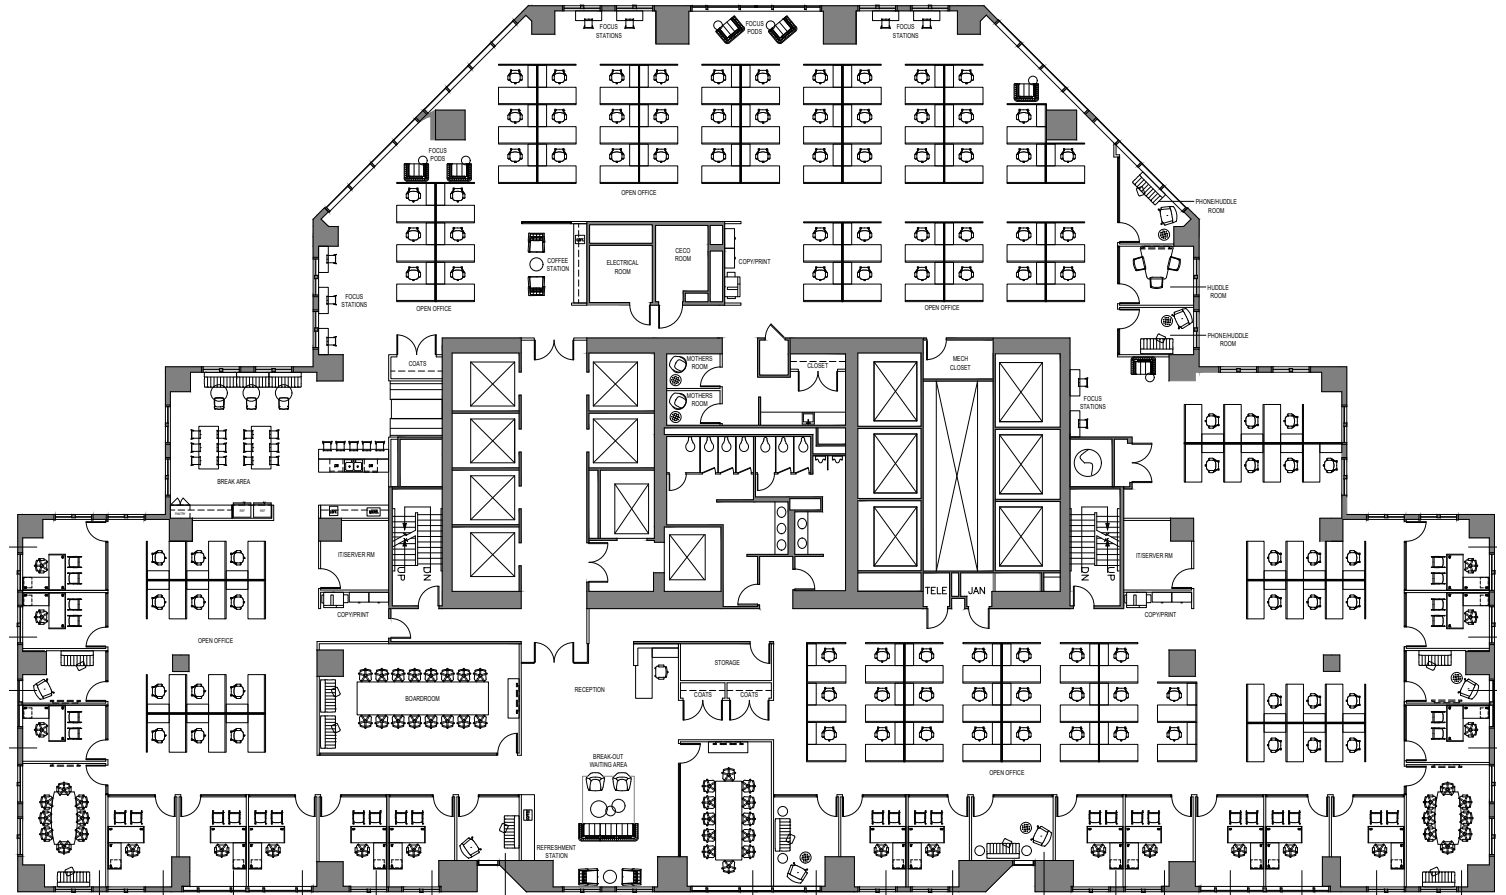

SUITE 3500
23,096 RSF

[CLICK HERE](#)
For a Virtual 3-D Tour

[CLICK HERE](#)
To Experience 311

311 SOUTH
WACKER

SUITE 3500

23,096 RSF

[CLICK HERE](#)
For a Virtual 3-D Tour

[CLICK HERE](#)
To Experience 311