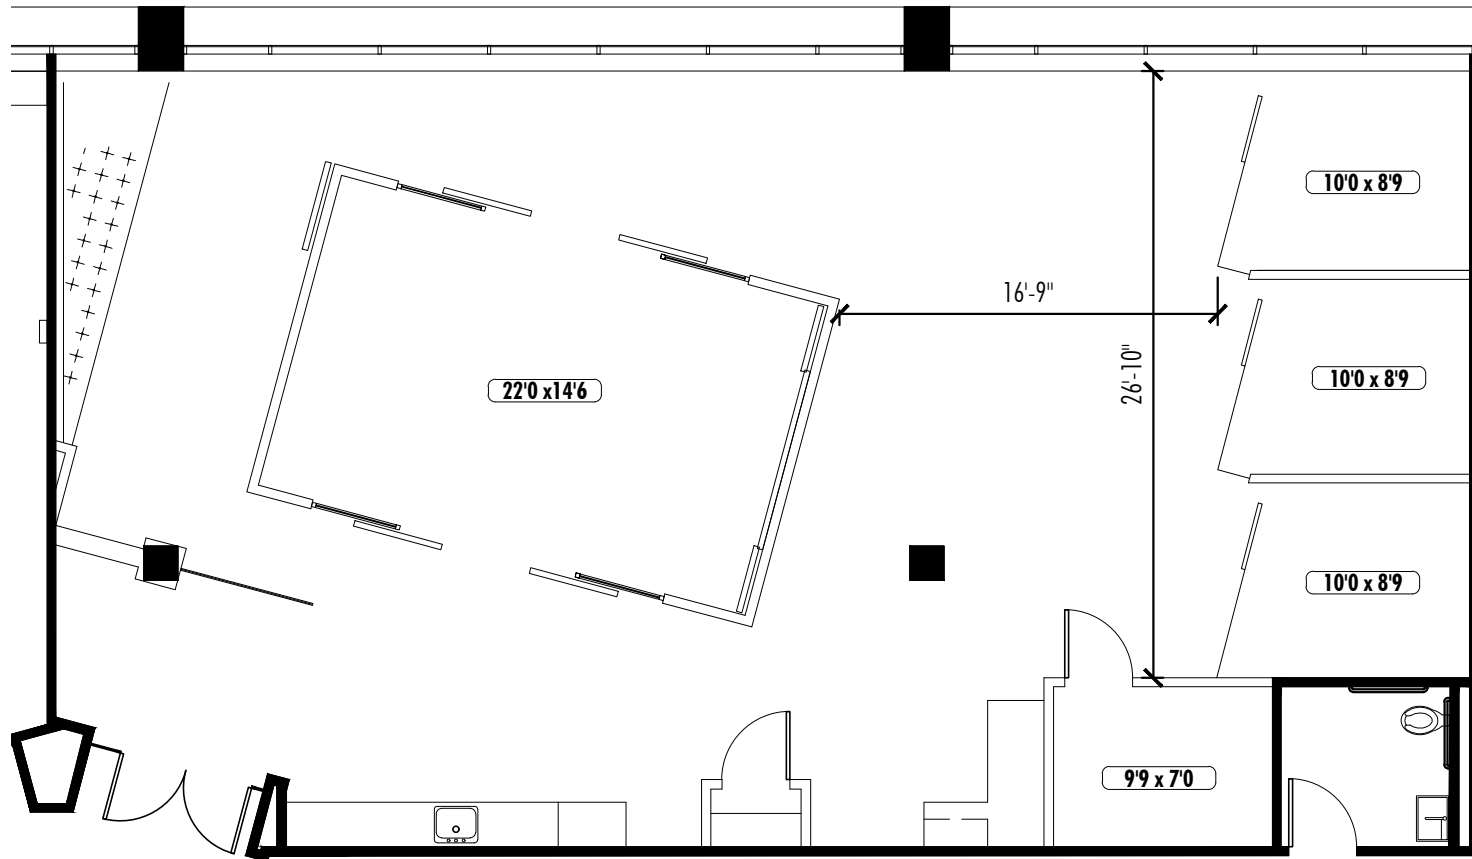

Key Plan

Brooke Dewey 404.995.2138
brooke.dewey@am.jll.com

David Horne 404.995.6321
david.horne@am.jll.com

NELSON 100 Peachtree • Suite 330 • 2,616 RSF

Available Suite